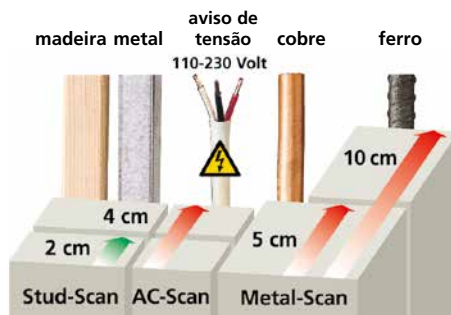

# Laserliner MultiFinder Pro

Aparelho universal de localização de madeira, metal, cobre, ferro e linhas sob tensão

Rev18W49

- Vários sensores integrados tornam o MultiFinder Pro um dispositivo de deteção para as mais diversas aplicações.
- Utilização com um botão para regular os modos de medição diferentes
- Através do guia do utilizador no visor LC, o aparelho pode ser usado com facilidade e segurança.
- Auto-Calibration: adapta o aparelho a superfícies diferentes logo depois de ser ligado
- Auto-Cal Plus: permite uma delimitação simples de objetos de medição no modo Metal-Scan
- Sinais acústicos e visuais de deteção de objetos
- Devido ao aviso permanente de tensão é garantida uma segurança elevada
- Particularidade: no modo de metal também são detetadas linhas sem tensão por baixo de reboco

## DADOS TÉCNICOS

<b>DADOS TÉCNICOS AC</b> 110 - 230V, 50 - 60 HZ
<b>PROFUNDIDADE DE MEDIÇÃO</b> <b>1. Localização de vigas madeira / metal (STUD-SCAN)</b> até 4 cm de profundidade <b>2. Localização específica de metal Ferro-Scan / Non-Ferro-Scan (METAL-SCAN)</b> até 10 cm / até 5 cm de profundidade <b>3. Localização específica de condutas de eletricidade - com condução de tensão (AC-SCAN)</b> até 4 cm de profundidade <b>Local. de condutas de eletricidade - sem condução de tensão</b> até 4 cm de profundidade
<b>CALIBRAGEM AUTOMÁTICA</b> sim
<b>AVISO PERMANENTE DE TENSÃO</b> sim
<b>DISPLAY</b> Visor LC iluminado
<b>AVISOS DE DETEÇÃO E ADVERTÊNCIAS</b> Visuais e acusticamente
<b>CONDIÇÕES DE TRABALHO</b> 0°C ... 40°C, humidade de ar máx. 80%rH, sem condensação, Altura de trabalho máx. de 2000 m em relação ao NM (nível do mar)
<b>CONDIÇÕES DE ARMAZENAMENTO</b> -20°C ... 70°C, humidade de ar máx. 80%rH
<b>ALIMENTAÇÃO DE TENSÃO</b> 1 x 9V pilha alcalina (tipo 6LR 61)
<b>DIMENSÕES</b> (L x A x P) 80 x 186 x 40 mm
<b>PESO</b> (incl. pilha) 230 g